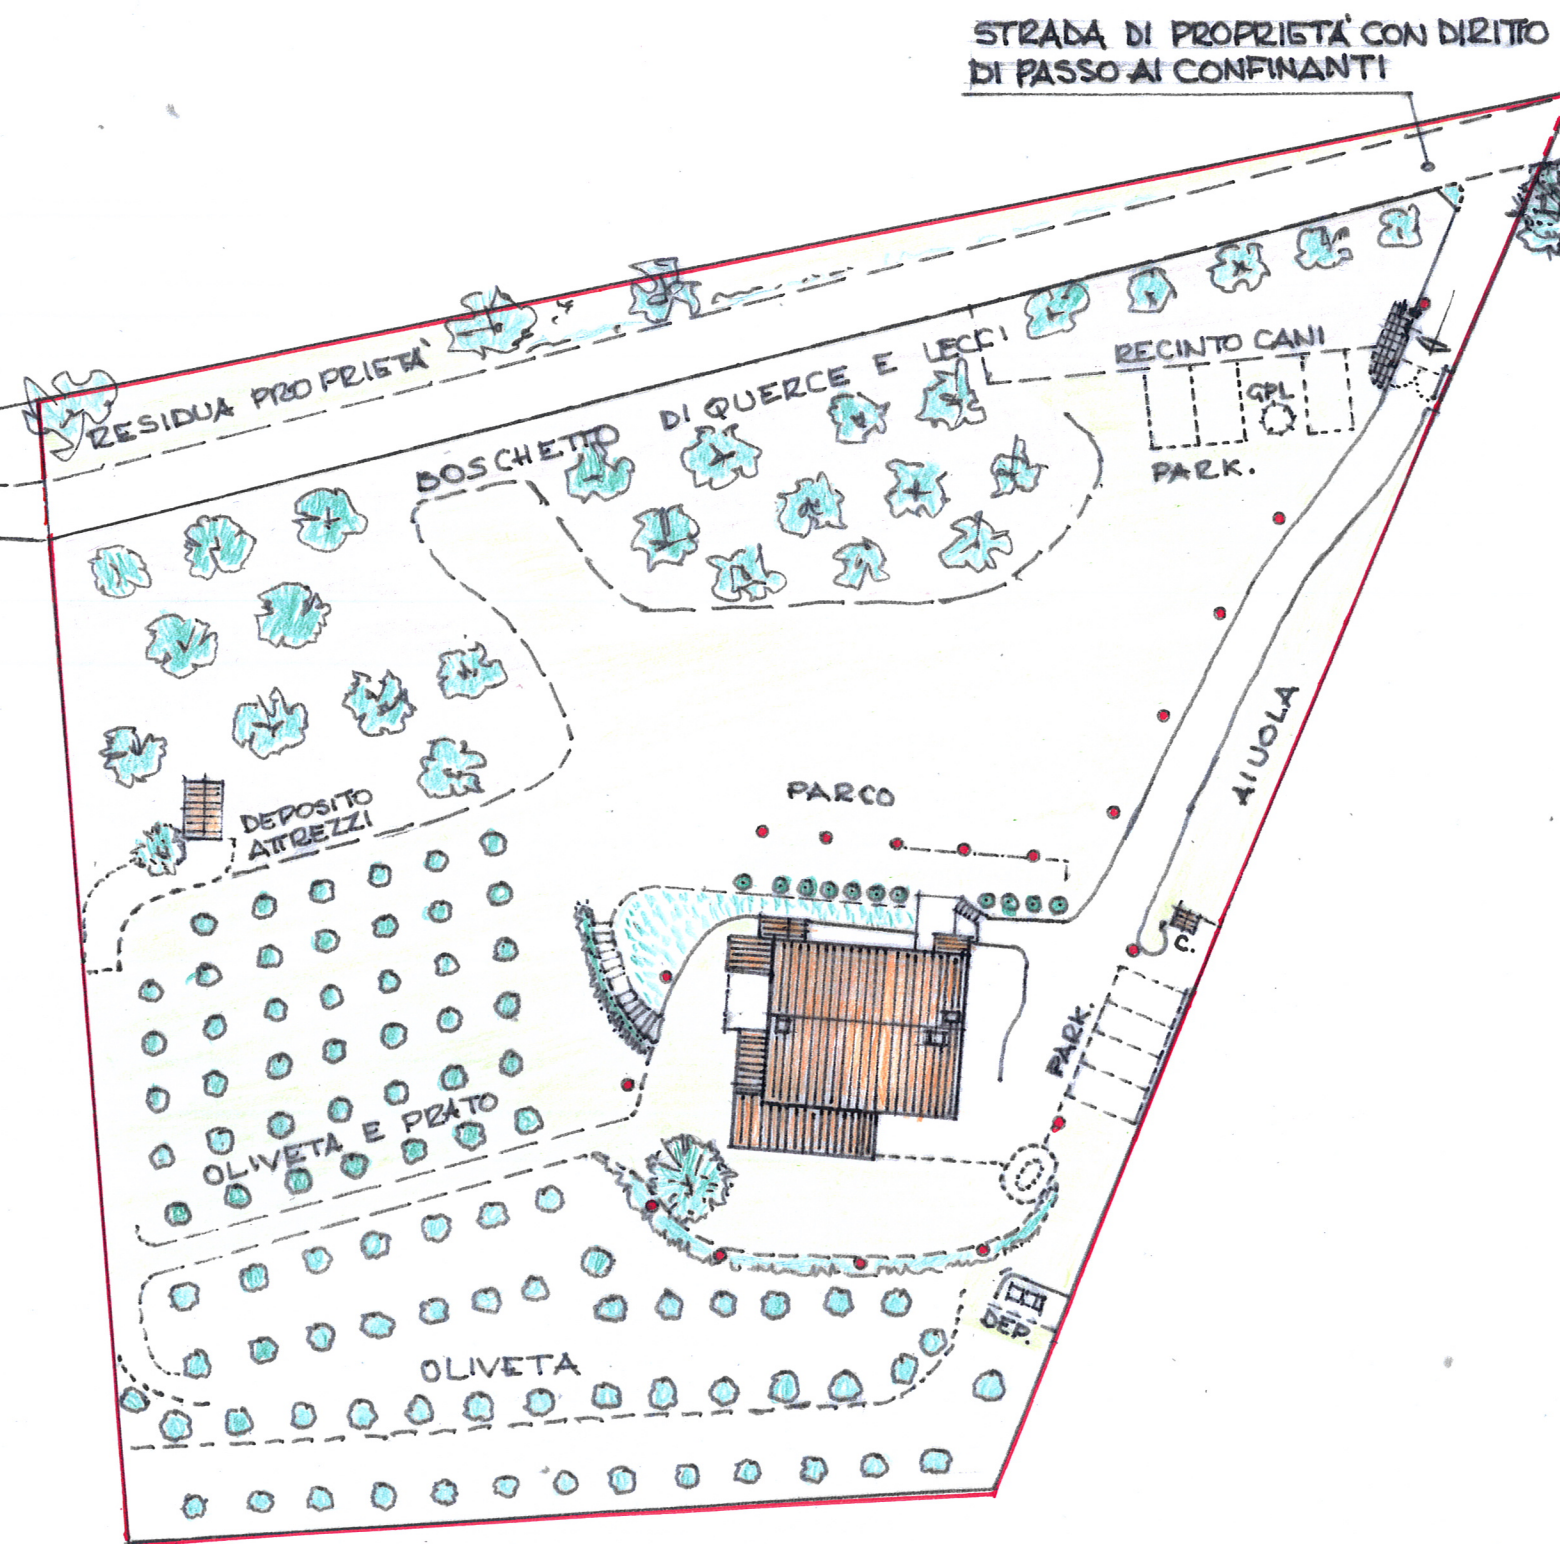

PLANIMETRIA GENERALE

NORD

DISEGNO scala 1:450

LEGENDA :

- PUNTI LUCE
- C. CASSETTA GIARDINAGGIO
- G.P.L. DEPOSITO INTERRATO L.1.700
- DEP. DEPURATORE BICAMERALE